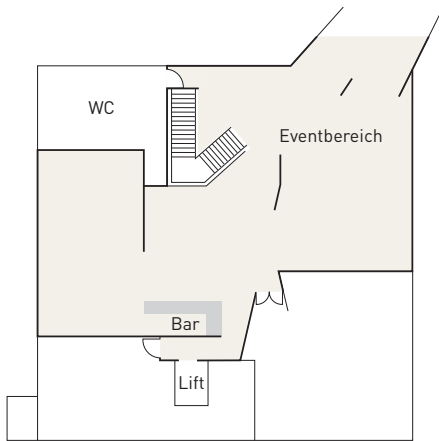

LOISIUM WEINWELT

MEETING & EVENTRÄUME

Untergeschoss

Erdgeschoss

Obergeschoss

RÄUME UND BESTUHLUNG

U-Form

Blocktafel

Klassenzimmer

Theater

Stehcocktail

Höhe in m

Größe in m²

	U-Form	Blocktafel	Klassenzimmer	Theater	Stehcocktail	Höhe in m	Größe in m ²
HOLL'S OFFICE	28	28	28	90	80	4,10	100
EVENTBEREICH	-	-	-	-	150	4,30	200
TERRASSE	-	-	-	-	120	-	169
VINOTHEK	-	-	-	-	25	4,40	-
WEINLOUNGE	-	-	-	-	50	-	60
BASILIKA	-	-	-	90	100	5,20	120