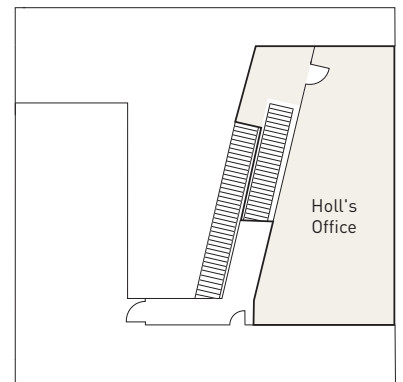

LOISIUM WEINWELT

MEETING & EVENTRÄUME

Untergeschoss

Erdgeschoss

Obergeschoss

RÄUME UND BESTUHLUNG

U-Form

Blocktafel

Klassenzimmer

Theater

Stehcocktail

Höhe in m

Größe in m²

	U-Form	Blocktafel	Klassenzimmer	Theater	Stehcocktail	Höhe in m	Größe in m ²
HOLL'S OFFICE	28	28	28	90	80	4,10	100
EVENTBEREICH	-	-	-	-	150	4,30	200
TERRASSE	-	-	-	-	120	-	169
VINOTHEK	-	-	-	-	25	4,40	-
WEINLOUNGE	-	-	-	-	50	-	60
BASILIKA	-	-	-	90	100	5,20	120