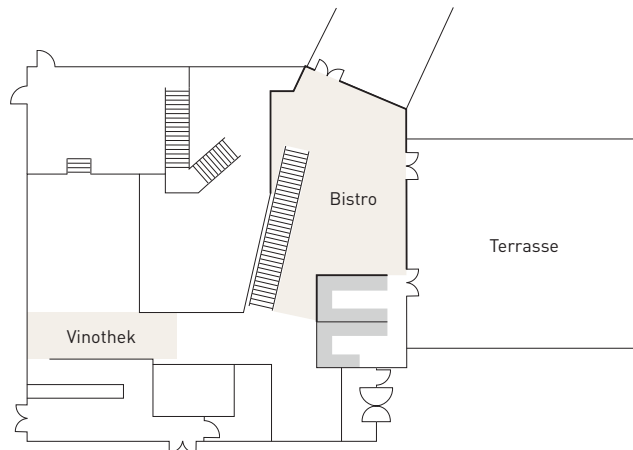

LOISIUM WEINWELT

MEETING & EVENTRÄUME

Untergeschoss

Erdgeschoss

Obergeschoss

RÄUME UND BESTUHLUNG

U-Form

Blocktafel

Klassenzimmer

Theater

Stehcocktail

Höhe in m

Größe in m²

	U-Form	Blocktafel	Klassenzimmer	Theater	Stehcocktail	Höhe in m	Größe in m ²
HOLL'S OFFICE	28	28	28	90	80	4,10	100
EVENTBEREICH	-	-	-	-	150	4,30	200
TERRASSE	-	-	-	-	120	-	169
VINOTHEK	-	-	-	-	25	4,40	-
WEINLOUNGE	-	-	-	-	50	-	60
BASILIKA	-	-	-	90	100	5,20	120