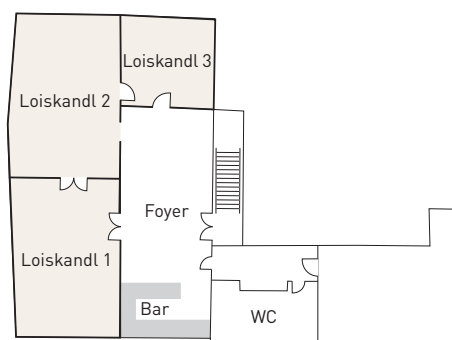

## MEETING & EVENTRÄUME

### IM 10ER HAUS

Erdgeschoss

Obergeschoss

## RÄUME UND BESTUHLUNG

U-Form

Blocktafel

Klassenzimmer

Theater

Stehcocktail

Höhe in m

Größe in m<sup>2</sup>

	U-Form	Blocktafel	Klassenzimmer	Theater	Stehcocktail	Höhe in m	Größe in m <sup>2</sup>
<b>LOISKANDL 1</b>	18	16	20	35	-	3,20	50
<b>LOISKANDL 2</b>	18	16	20	35	-	2,70 - 3,40	50
<b>LOISKANDL 3</b>	-	8	-	-	-	2,20 - 3,00	20
<b>FOYER</b>	-	-	-	-	30	2,20 - 3,50	54
<b>WEINHOF IM 10ER HAUS</b>	30	24	-	40	60	3,00	109
<b>INNENHOF</b>	-	-	-	-	60	-	-