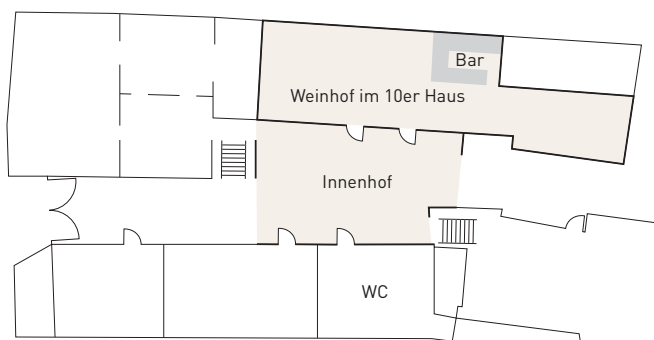

### IM 10ER HAUS

Erdgeschoss

Obergeschoss

## RÄUME UND BESTUHLUNG

U-Form

Blocktafel

Klassenzimmer

Theater

Stehcocktail

Höhe in m

Größe in m<sup>2</sup>

	U-Form	Blocktafel	Klassenzimmer	Theater	Stehcocktail	Höhe in m	Größe in m <sup>2</sup>
<b>LOISKANDL 1</b>	18	16	20	35	-	3,20	50
<b>LOISKANDL 2</b>	18	16	20	35	-	2,70 - 3,40	50
<b>LOISKANDL 3</b>	-	8	-	-	-	2,20 - 3,00	20
<b>FOYER</b>	-	-	-	-	30	2,20 - 3,50	54
<b>WEINHOF IM 10ER HAUS</b>	30	24	-	40	60	3,00	109
<b>INNENHOF</b>	-	-	-	-	60	-	-