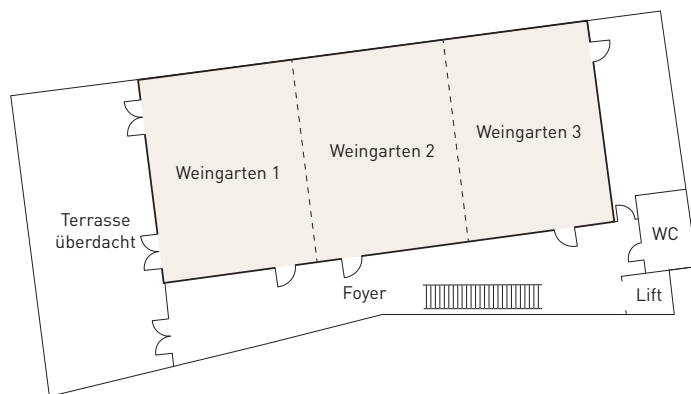

LOISIUM SÜDSTEIERMARK

MEETING & EVENTRÄUME

Erdgeschoss

Obergeschoss

RÄUME UND BESTUHLUNG

U-Form

Blocktafel

Bankett

Klassenzimmer

Theater

Stehcocktail

Höhe in m

 Größe in m²

	U-Form	Blocktafel	Bankett	Klassenzimmer	Theater	Stehcocktail	Höhe in m	Größe in m ²
WEINGARTEN 1 / 2 / 3	24	18	50	30	60	80	3,00	82
WEINGARTEN 1+2+3	60	54	150	90	180	240	3,00	246
WEINGARTEN 1+2 / 2+3	42	36	100	60	120	160	3,00	164
FOYER	-	-	-	-	-	-	3,00	81
TERRASSE	-	-	50	-	-	80	-	95
BOARDROOM 1 / 2	-	12	.	.	24	-	3,40	25
WEINSÉPARÉE 1 / 2	-	12	-	-	24	-	3,40	25
VINOTHEK	-	-	-	-	-	240	3,40	140