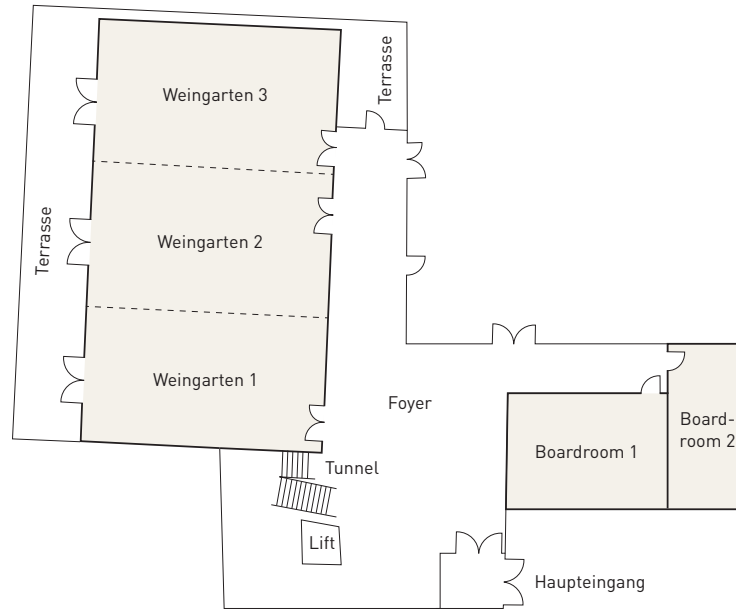

## MEETING & EVENTRÄUME

### RÄUME UND BESTUHLUNG

U-Form

Blocktafel

Bankett

Klassenzimmer

Theater

Stehcocktail

Höhe in m

Größe in m<sup>2</sup>

	U-Form	Blocktafel	Bankett	Klassenzimmer	Theater	Stehcocktail	Höhe in m	Größe in m <sup>2</sup>
<b>BOARDROOM 1</b>	16	14	-	24	36	-	3,00	52
<b>BOARDROOM 2</b>	-	12	-	-	-	-	3,00	35
<b>WEINGARTEN 1 / 2 / 3</b>	25	20	50	36	60	70	5,35	82
<b>WEINGARTEN 1-3</b>	65	-	150	100	180	218	5,35	246
<b>WEINGARTEN 1+2/2+3</b>	44	40	100	66	120	140	5,35	164