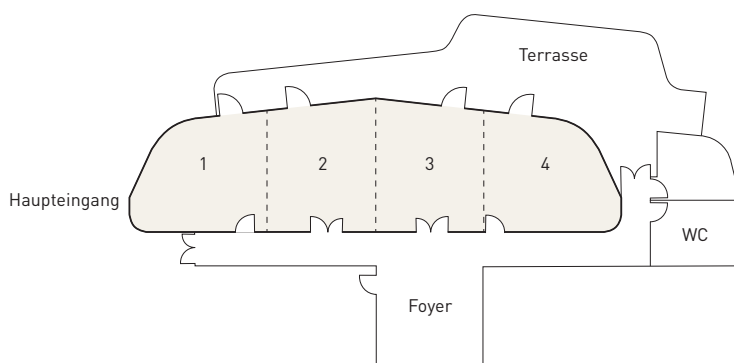

LOISIUM CHAMPAGNE

MEETING & EVENTRÄUME

RÄUME UND BESTUHLUNG

U-Form

Blocktafel

Bankett

Klassenzimmer

Theater

Stehcocktail

Höhe in m

Größe in m²

	U-Form	Blocktafel	Bankett	Klassenzimmer	Theater	Stehcocktail	Höhe in m	Größe in m ²
SEMINARRAUM 1	11	10	20	10	30	35	3,30	39
SEMINARRAUM 2	12	10	20	12	30	35	3,30	39
SEMINARRAUM 3	12	10	20	12	30	35	3,30	39
SEMINARRAUM 4	11	10	20	10	30	35	3,30	39
RAUM 1+2+3+4	-	-	110	56	140	155	3,30	156
RAUM 1+2 / 3+4	25	22	50	28	60	75	3,30	78
RAUM 1-3 / 2-4	41	-	80	46	100	115	3,30	117